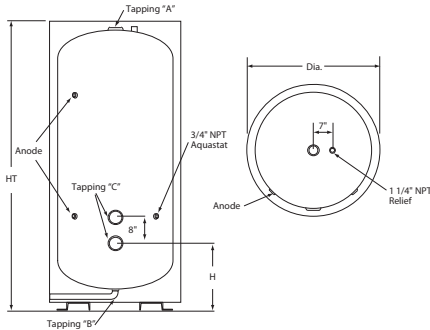

# ASME Storage Tanks

This product is available from:

Model 125 psi	Model 150 psi	Nominal Cap. GAL (L)	Actual Cap. GAL (L)	Dimensions in Inches (cm)				Tapping "A" NPT	Drain Tapping "B" NPT	Tapping "C" NPT	Weight @ 125 psi LBS (kg)
				Height	Diameter	Base Clearance	"H"				
VIJ-260-125	VIJ-260-150	260 (984.21)	240 (908.50)	93.00 (236.22)	34.00 (86.36)	2.00 (5.08)	19.50 (49.53)	2.50	1.00	3.00	539 (244.49)
VIJ-303-125	VIJ-303-150	303 (1,146.98)	280 (1,059.92)	107.00 (271.78)	34.00 (86.36)	2.00 (5.08)	19.50 (49.53)	2.50	1.00	3.00	603 (273.52)
VIJ-340-125	VIJ-340-150	340 (1,287.04)	320 (1,211.33)	119.00 (302.26)	34.00 (86.36)	2.00 (5.08)	19.50 (49.53)	2.50	1.00	3.00	658 (298.46)
VIJ-318-125	VIJ-318-150	318 (1,203.76)	285 (1,078.84)	80.00 (203.20)	40.00 (101.6)	2.00 (5.08)	21.00 (53.34)	2.50	1.00	3.00	667 (302.55)
VIJ-344-125	VIJ-344-150	344 (1,302.18)	310 (1,173.48)	86.00 (218.44)	40.00 (101.6)	2.00 (5.08)	21.00 (53.34)	2.50	1.00	3.00	710 (322.05)
VIJ-375-125	VIJ-375-150	375 (1,419.53)	340 (1,287.04)	93.00 (236.22)	40.00 (101.6)	2.00 (5.08)	21.00 (53.34)	2.50	1.00	3.00	760 (344.73)
VIJ-397-125	VIJ-397-150	397 (1,502.81)	360 (1,362.75)	98.00 (248.92)	40.00 (101.6)	2.00 (5.08)	21.00 (53.34)	2.50	1.00	3.00	796 (361.06)
VIJ-449-125	VIJ-449-150	449 (1,699.65)	415 (1,570.95)	110.00 (279.40)	40.00 (101.6)	2.00 (5.08)	21.00 (53.34)	2.50	1.00	3.00	881 (399.61)
VIJ-502-125	VIJ-502-150	502 (1,900.28)	465 (1,760.22)	122.00 (309.88)	40.00 (101.6)	2.00 (5.08)	21.00 (53.34)	2.50	1.00	3.00	967 (438.62)
VIJ-555-125	VIJ-555-150	555 (2,100.90)	515 (1,949.49)	134.00 (340.36)	40.00 (101.6)	2.00 (5.08)	21.00 (53.34)	2.50	1.00	3.00	1,053 (477.63)
VIJ-486-125	VIJ-486-150	486 (1,839.71)	435 (1,646.65)	89.00 (226.06)	46.00 (116.84)	2.00 (5.08)	22.50 (57.15)	3.00	1.00	3.00	917 (415.94)
VIJ-504-125	VIJ-504-150	504 (1,907.85)	453 (1,714.79)	92.00 (233.68)	46.00 (116.84)	2.00 (5.08)	22.50 (57.15)	3.00	1.00	3.00	942 (427.28)
VIJ-558-125	VIJ-558-150	558 (2,112.26)	505 (1,911.63)	101.00 (256.54)	46.00 (116.84)	2.00 (5.08)	22.50 (57.15)	3.00	1.00	3.00	1,017 (461.30)
VIJ-630-125	VIJ-630-150	630 (2,384.81)	575 (2,176.61)	113.00 (287.02)	46.00 (116.84)	2.00 (5.08)	22.50 (57.15)	3.00	1.00	3.00	1,117 (506.66)
VIJ-702-125	VIJ-702-150	702 (2,657.40)	645 (2,441.59)	125.00 (317.50)	46.00 (116.84)	2.00 (5.08)	22.50 (57.15)	3.00	1.00	3.00	1,217 (552.02)
VIJ-774-125	VIJ-774-150	774 (2,929.91)	720 (2,725.50)	137.00 (347.98)	46.00 (116.84)	2.00 (5.08)	22.50 (57.15)	3.00	1.00	3.00	1,317 (597.38)
VIJ-846-125	VIJ-846-150	846 (3,202.46)	790 (2,990.48)	147.00 (373.38)	46.00 (116.84)	2.00 (5.08)	22.50 (57.15)	3.00	1.00	3.00	1,400 (635.03)
VIJ-572-125	VIJ-572-150	572 (2,165.26)	500 (1,892.71)	81.00 (205.74)	52.00 (132.08)	2.00 (5.08)	24.00 (60.96)	3.00	1.00	3.00	1,176 (533.42)
VIJ-658-125	VIJ-658-150	658 (2,490.80)	580 (2,195.54)	92.00 (233.68)	52.00 (132.08)	2.00 (5.08)	24.00 (60.96)	3.00	1.00	3.00	1,310 (594.21)
VIJ-752-125	VIJ-752-150	752 (2,846.63)	675 (2,555.15)	104.00 (264.16)	52.00 (132.08)	2.00 (5.08)	24.00 (60.96)	3.00	1.00	3.00	1,456 (660.43)
VIJ-848-125	VIJ-848-150	846 (3,202.46)	765 (2,895.84)	116.00 (294.64)	52.00 (132.08)	2.00 (5.08)	24.00 (60.96)	3.00	1.00	3.00	1,602 (726.65)
VIJ-940-125	VIJ-940-150	940 (3,558.29)	840 (3,179.75)	128.00 (325.12)	52.00 (132.08)	2.00 (5.08)	24.00 (60.96)	3.00	1.00	3.00	1,748 (792.88)
VIJ-1128-125	VIJ-1128-150	1,128 (4,269.94)	1,040 (3,936.83)	149.00 (378.46)	52.00 (132.08)	2.00 (5.08)	24.00 (60.96)	3.00	1.00	3.00	2,003 (908.55)